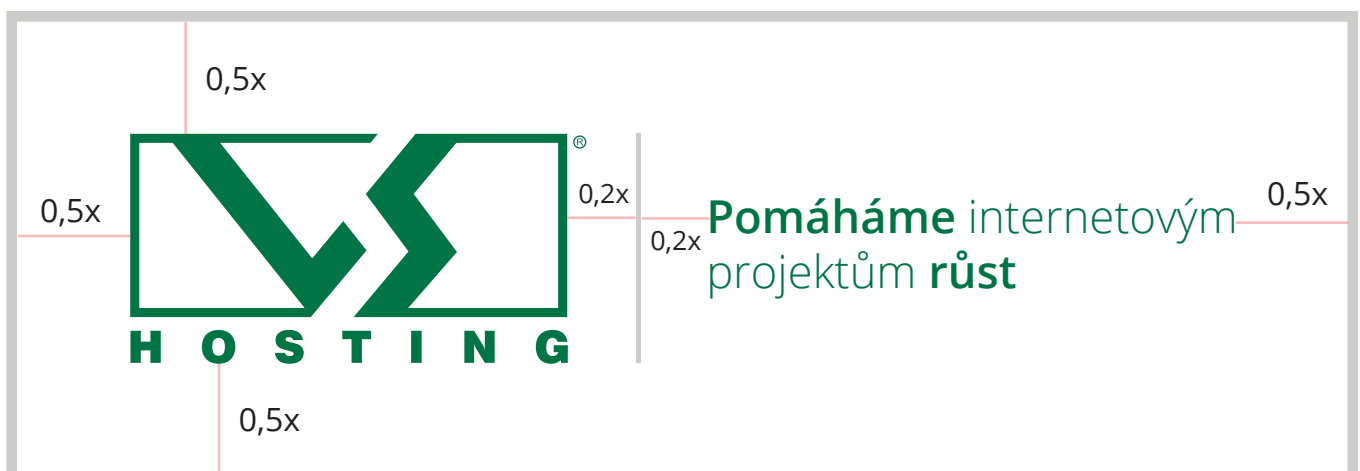

Manuál značky

Základní verze loga

Logo na bílém podkladu

Logo na tmavém podkladu

Tmavá varianta loga

RGB (#007445) CMYK (87, 0, 81, 42)
PANTONE 141-7 C

Pomáháme internetovým
projektům **růst**

Pomáháme internetovým
projektům **růst**

Velikost fontu 0,1x, použitý font *Open Sans* (řezy Thin a Semibold)

Velikost fontu 0,1x, použitý font *Open Sans* (řezy Thin a Semibold)